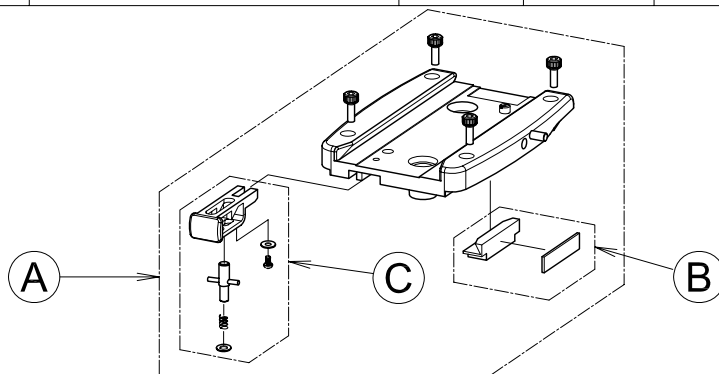

符号	部品番号	部品名称	使用数 1台当り	標準価格 (¥:税別)	備 考
1	RH25D-1	ヘッド本体			修理扱いとなります。
2	RH25D-2	スライドプレート	1	5,000	
3	RH25D-3	カメラネジ大 (3/8-16 UNC)	1	1,000	
4	RH25D-4	カメラネジ小 (1/4-20 UNC)	1	1,000	
5	RH25D-5	スライドプレート固定ネジ	1	1,500	
6	RH25D-6	ティルト固定ネジ	1	1,500	
7	RH25D-7	パン固定ネジ	1	1,500	
8	RH25D-8	LED Assy	1	2,000	
9	RH25D-9	BL締付ハンドル	1	3,000	

符号	部品番号	部品名称	使用数 1台当り	標準価格 (¥:税別)	備 考
A	RH25D-A	カメラ台Assy	1	9,000	
B	RH25D-B	スライドプレート押しコマ	1	1,000	
C	RH25D-C	スライドプレートプッシュボタン	1	1,500	