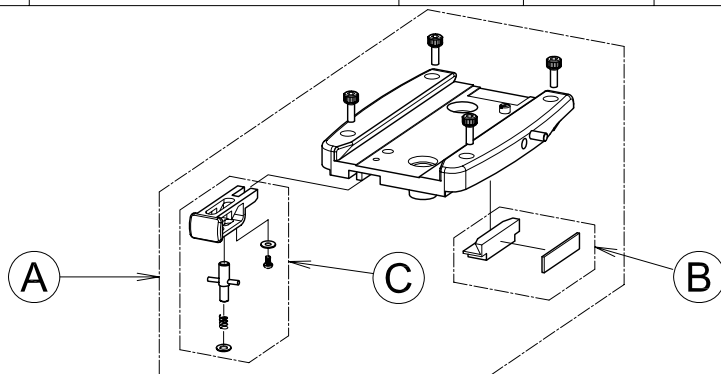

符号	部品番号	部品名称	使用数 1台当り	標準価格 (¥:税別)	備 考
1	RH25D-1	ヘッド本体			修理扱いとなります。
2	RH25D-2	スライドプレート	1	5,000	
3	RH25D-3	カメラネジ大 (3/8-16 UNC)	1	1,000	
4	RH25D-4	カメラネジ小 (1/4-20 UNC)	1	1,000	
5	RH25D-5	スライドプレート固定ネジ	1	1,500	
6	RH25D-6	ティルト固定ネジ	1	1,500	
7	RH25D-7	パン固定ネジ	1	1,500	
8	RH25D-8	LED Assy	1	2,000	
9	RH25D-9	BL締付ハンドル	1	3,000	

符号	部品番号	部品名称	使用数 1台当り	標準価格 (¥:税別)	備 考
A	RH25D-A	カメラ台Assy	1	9,000	
B	RH25D-B	スライドプレート押しコマ	1	1,000	
C	RH25D-C	スライドプレートプッシュボタン	1	1,500	