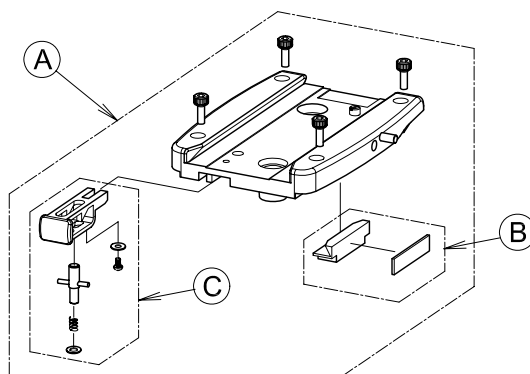

符号	部品番号	部品名称	使用数 1台当り	標準価格 (¥:税別)	備 考
1	RH25-1	ヘッド本体			修理扱いとなります。
2	RH25-2	スライドプレート	1	5,000	
3	RH25-3	カメラネジ大 (3/8-16 UNC)	1	1,000	
4	RH25-4	カメラネジ小 (1/4-20 UNC)	1	1,000	
5	RH25-5	スライドプレート固定ネジ	1	1,500	
6	RH25-6	ティルト固定ネジ	1	1,500	
7	RH25-7	パン固定ネジ	1	1,500	
8	RH25-8	BL締付ハンドル	1	2,500	

符号	部品番号	部品名称	使用数 1台当り	標準価格 (¥:税別)	備 考
A	RH25-A	カメラ台Assy	1	9,000	
B	RH25-B	スライドプレート押しコマ	1	1,000	
C	RH25-C	スライドプレートプッシュボタン	1	1,500	