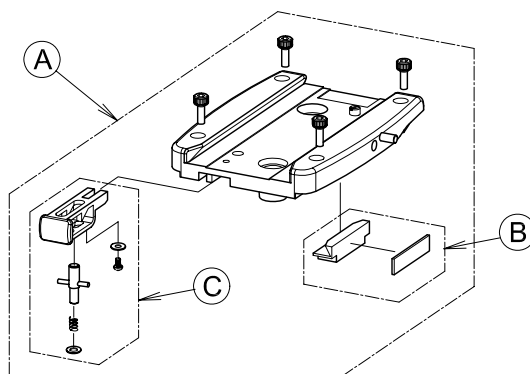

符号	部品番号	部品名称	使用数 1台当り	標準価格 (¥:税別)	備 考
1	RH35-1	ヘッド本体			修理扱いとなります。
2	RH35-2	スライドプレート	1	5,000	
3	RH35-3	カメラネジ大 (3/8-16 UNC)	1	1,000	
4	RH35-4	カメラネジ小 (1/4-20 UNC)	1	1,000	
5	RH35-5	スライドプレート固定ネジ	1	1,500	
6	RH35-6	ティルト固定ネジ	1	1,500	
7	RH35-7	パン固定ネジ	1	1,500	
8	RH35-8	BL締付ハンドル	1	2,500	

符号	部品番号	部品名称	使用数 1台当り	標準価格 (¥:税別)	備 考
A	RH35-A	カメラ台Assy	1	10,000	
B	RH35-B	スライドプレート押しコマ	1	1,000	
C	RH35-C	スライドプレートプッシュボタン	1	1,500	