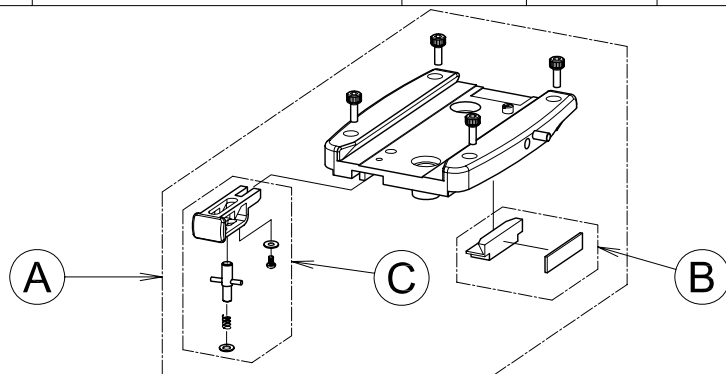

符号	部品番号	部品名称	使用数 1台当り	標準価格 (¥:税別)	備 考
1	RH45D-1	ヘッド本体			修理扱いとなります。
2	RH45D-2	スライドプレート	1	5,000	
3	RH45D-3	カメラネジ大 (3/8-16 UNC)	1	1,000	
4	RH45D-4	カメラネジ小 (1/4-20 UNC)	1	1,000	
5	RH45D-5	スライドプレート固定ネジ	1	1,500	
6	RH45D-6	ティルト固定ネジ	1	1,500	
7	RH45D-7	パン固定ネジ	1	1,500	
8	RH45D-8	LED Assy	1	2,000	
9	RH45D-9	BL締付ハンドル	1	3,000	
10	RH45D-10	CB補助ツマミ	1	1,000	

符号	部品番号	部品名称	使用数 1台当り	標準価格 (¥:税別)	備 考
A	RH45D-A	カメラ台Assy	1	10,000	
B	RH45D-B	スライドプレート押しコマ	1	1,000	
C	RH45D-C	スライドプレートプッシュボタン	1	1,500	