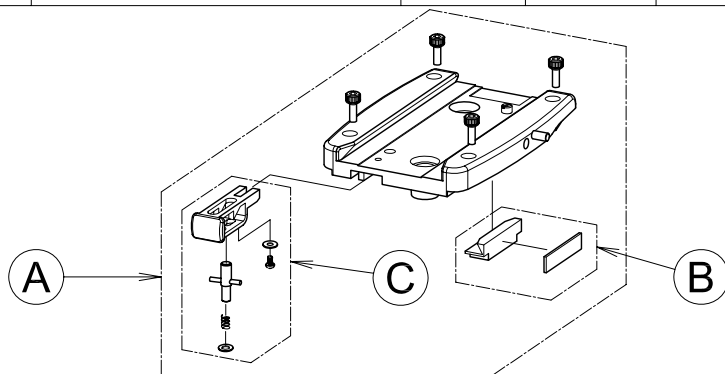

符号	部品番号	部品名称	使用数 1台当り	標準価格 (¥:税別)	備 考
1	RH45D-1	ヘッド本体			修理扱いとなります。
2	RH45D-2	スライドプレート	1	5,000	
3	RH45D-3	カメラネジ大 (3/8-16 UNC)	1	1,000	
4	RH45D-4	カメラネジ小 (1/4-20 UNC)	1	1,000	
5	RH45D-5	スライドプレート固定ネジ	1	1,500	
6	RH45D-6	ティルト固定ネジ	1	1,500	
7	RH45D-7	パン固定ネジ	1	1,500	
8	RH45D-8	LED Assy	1	2,000	
9	RH45D-9	BL締付ハンドル	1	3,000	
10	RH45D-10	CB補助ツマミ	1	1,000	

符号	部品番号	部品名称	使用数 1台当り	標準価格 (¥:税別)	備 考
A	RH45D-A	カメラ台Assy	1	10,000	
B	RH45D-B	スライドプレート押しコマ	1	1,000	
C	RH45D-C	スライドプレートプッシュボタン	1	1,500	