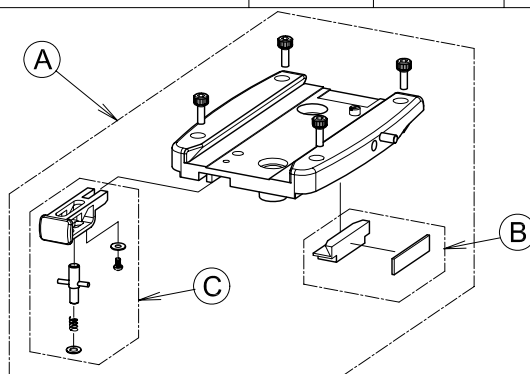

符号	部品番号	部品名称	使用数 1台当り	標準価格 (¥:税別)	備 考
1	RH45-1	ヘッド本体			修理扱いとなります。
2	RH45-2	スライドプレート	1	5,000	
3	RH45-3	カメラネジ大 (3/8-16 UNC)	1	1,000	
4	RH45-4	カメラネジ小 (1/4-20 UNC)	1	1,000	
5	RH45-5	スライドプレート固定ネジ	1	1,500	
6	RH45-6	ティルト固定ネジ	1	1,500	
7	RH45-7	パン固定ネジ	1	1,500	
8	RH45-8	LED Assy	1	9,500	
9	RH45-9	BL締付ハンドル	1	3,000	

符号	部品番号	部品名称	使用数 1台当り	標準価格 (¥:税別)	備 考
A	RH45-A	カメラ台Assy	1	10,000	
B	RH45-B	スライドプレート押しコマ	1	1,000	
C	RH45-C	スライドプレートプッシュボタン	1	1,500	