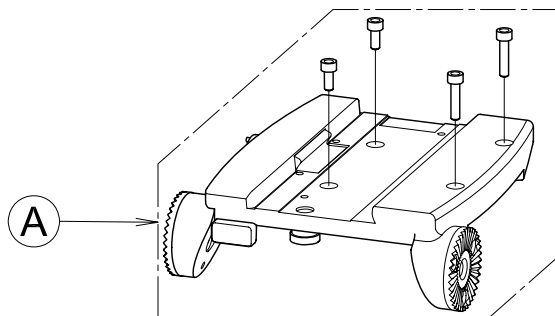

符号	部品番号	部品名称	使用数 1台当り	標準価格 (¥:税別)	備 考
1	RHP75-1	ヘッド本体			修理扱いとなります。
2	RHP75-2	スライドプレート	1	7,000	
3	RHP75-3	カメラネジ大 (3/8-16 UNC)	3	1,000	
4	RHP75-4	スライドプレート固定ネジ	1	2,000	
5	RHP75-5	ティルト固定ネジ	1	3,000	
6	RHP75-6	パン固定ネジ	1	1,500	
7	RHP75-7	ティルトトルクツマミ	1	2,000	
8	RHP75-8	パントルクツマミ	1	2,000	
9	RHP75-9	セレーション	2	1,500	
10	RHP75-10	前傾支柱カバー	1	5,000	
11	RHP75-11	LED Assy	1	2,000	
12	RHP75-12	BL締付ハンドル	1	3,000	