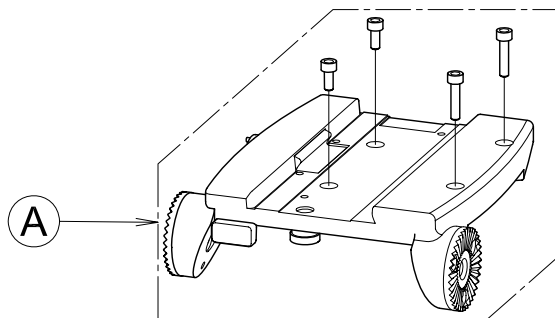

符号	部品番号	部品名称	使用数 1台当り	標準価格 (¥:税別)	備 考
1	RHP85-1	ヘッド本体			修理扱いとなります。
2	RHP85-2	スライドプレート(標準タイプ)	1	7,000	
3	RHP85-3	スライドプレート(ロングタイプ)			
4	RHP85-4	カメラネジ大 (3/8-16 UNC)	5	1,000	
5	RHP85-5	スライドプレート固定ネジ	1	2,000	
6	RHP85-6	ティルト固定ネジ	1	3,000	
7	RHP85-7	パン固定ネジ	1	1,500	
8	RHP85-8	ティルトトルクツマミ	1	2,000	
9	RHP85-9	パントルクツマミ	1	2,000	
10	RHP85-10	セレーション	2	1,500	
11	RHP85-11	前傾支柱カバー	1	5,000	
12	RHP85-12	LED Assy	1	2,000	
13	RHP85-13	BL 締付ハンドル	1	4,000	

※ 符号No.3はサービスパーツの供給をしておりません。

お手数ですが、弊社製品：Sliding Plate L をお買い求めください。

符号	部品番号	部品名称	使用数 1台当り	標準価格 (¥:税別)	備 考
A	RHP85-A	カメラ台Assy	1	20,000	