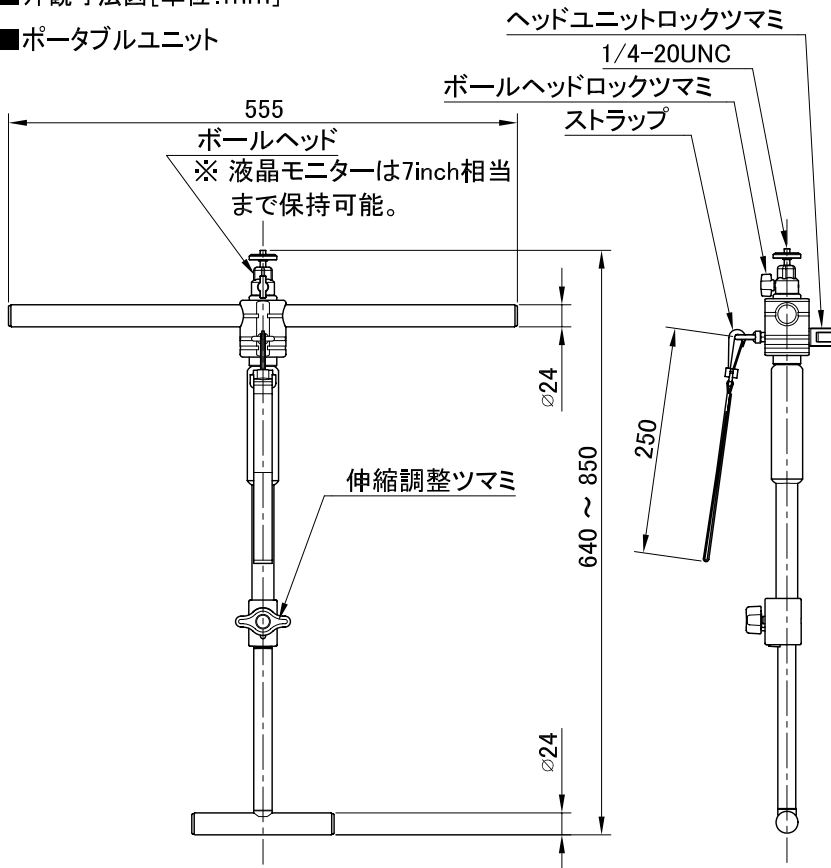

製品重量	ポータブルユニット : 0.9 kg
	三脚ベースユニット : 0.8 kg
	HANDLE50 : 0.3 kg
用途	REMO30 の遠隔操作ユニット
クランプ幅	HANDLE50 : $\phi 15 \text{ mm} \sim \phi 30 \text{ mm}$
取付部	三脚ベースユニット : $\phi 75 \text{ mm}$ 、 $\phi 100 \text{ mm}$ に対応 (アダプター不要)

備考

■外観寸法図[単位:mm]

■ポータブルユニット

■HANDLE50

■三脚ベースユニット

1/4-20UNC

ボールヘッド

※液晶モニターは7inch相当まで保持可能。

製品重量	0.4 kg
ベルト調整範囲	腰ベルト : 750 mm ~ 1650 mm / 肩ベルト : 480 mm ~ 780 mm / フックベルト : 210 mm ~ 610 mm
---	---

備 考

■外観寸法図[単位:mm]