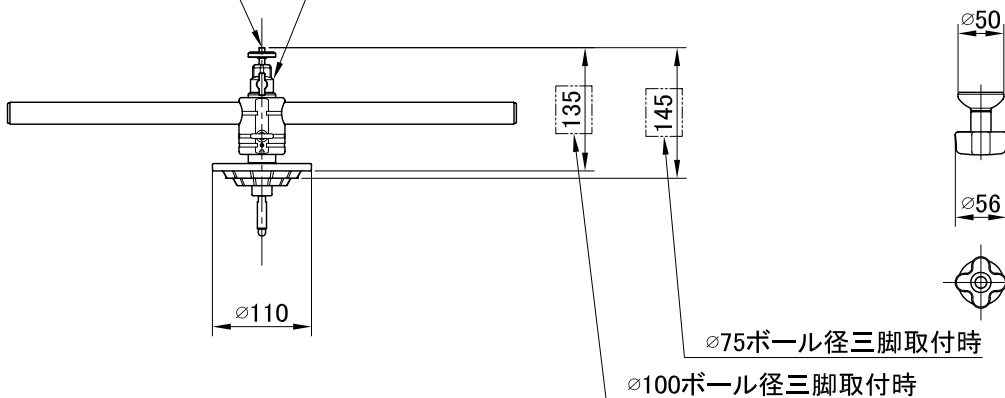

備考

■外観寸法図[単位:mm]

■ポータブルユニット

■HANDLE50

■三脚ベースユニット

1/4-20UNC

ボールヘッド

※液晶モニターは7inch相当まで保持可能。

製品重量	0.4 kg
ベルト調整範囲	腰ベルト : 750 mm ~ 1650 mm / 肩ベルト : 480 mm ~ 780 mm / フックベルト : 210 mm ~ 610 mm
---	---

備 考

■外観寸法図[単位:mm]