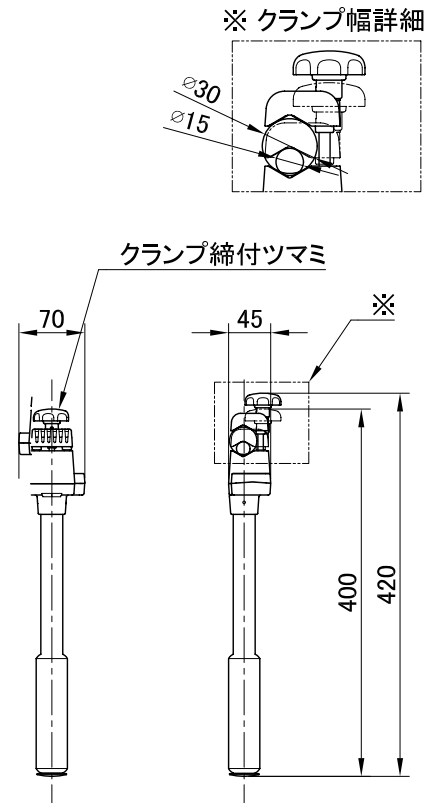

製品重量	ポータブルユニット : 0.9 kg
	三脚ベースユニット : 0.8 kg
	HANDLE50 : 0.3 kg
用途	REMO30 の遠隔操作ユニット
クランプ幅	HANDLE50 : $\phi 15 \text{ mm} \sim \phi 30 \text{ mm}$
取付部	三脚ベースユニット : $\phi 75 \text{ mm}$ 、 $\phi 100 \text{ mm}$ に対応 (アダプター不要)

備考

■外観寸法図[単位:mm]

■ポータブルユニット

■HANDLE50

■三脚ベースユニット

1/4-20UNC

ボールヘッド

※液晶モニターは7inch相当まで保持可能。

製品重量	0.4 kg
ベルト調整範囲	腰ベルト : 750 mm ~ 1650 mm / 肩ベルト : 480 mm ~ 780 mm / フックベルト : 210 mm ~ 610 mm
---	---

備 考

■外観寸法図[単位:mm]