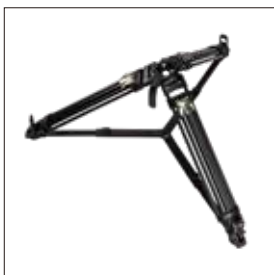

Libec

Craftsmanship from Japan

New

クイックロック三脚ついに登場！

QL40B

- ✓ キャリングハンドル
- ✓ 簡単メンテナンス
- ✓ ハイアングル

QUICK LOCK

1つのロックで素早く伸縮!!

特許出願中

キャリングハンドル

軽量設計 2.6kg

付属工具で簡単メンテナンス

ロング三脚 181.9cm

耐荷重 35kg

アクセサリポート

フリップロック式

スムーズな伸縮

製品ラインアップ

QL40B

標準価格(税別): 87,000円*

最大搭載重量	35kg
重量**	2.6kg
高さ***	55.1~181.9cm
ボール径	75mm

*スプレッダー別売り **スプレッダー未装着時
***クランドスプレッダー装着時

HS-150Q / HS-150MQ

標準価格(税別): 180,000円