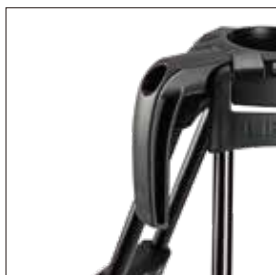

Libec

Craftsmanship from Japan

New

クイックロック三脚ついに登場！

QL40B

- ✓ キャリングハンドル
- ✓ 簡単メンテナンス
- ✓ ハイアングル

QUICK LOCK

1つのロックで素早く伸縮!!

特許出願中

キャリングハンドル

軽量設計 2.6kg

付属工具で簡単メンテナンス

ロング三脚 181.9cm

耐荷重 35kg

アクセサリポート

フリップロック式

スムーズな伸縮

製品ラインアップ

QL40B

標準価格(税別): 87,000円*

最大搭載重量	35kg
重量**	2.6kg
高さ***	55.1~181.9cm
ボール径	75mm

*スプレッダー別売り **スプレッダー未装着時
***クランドスプレッダー装着時

HS-150Q / HS-150MQ

標準価格(税別): 180,000円