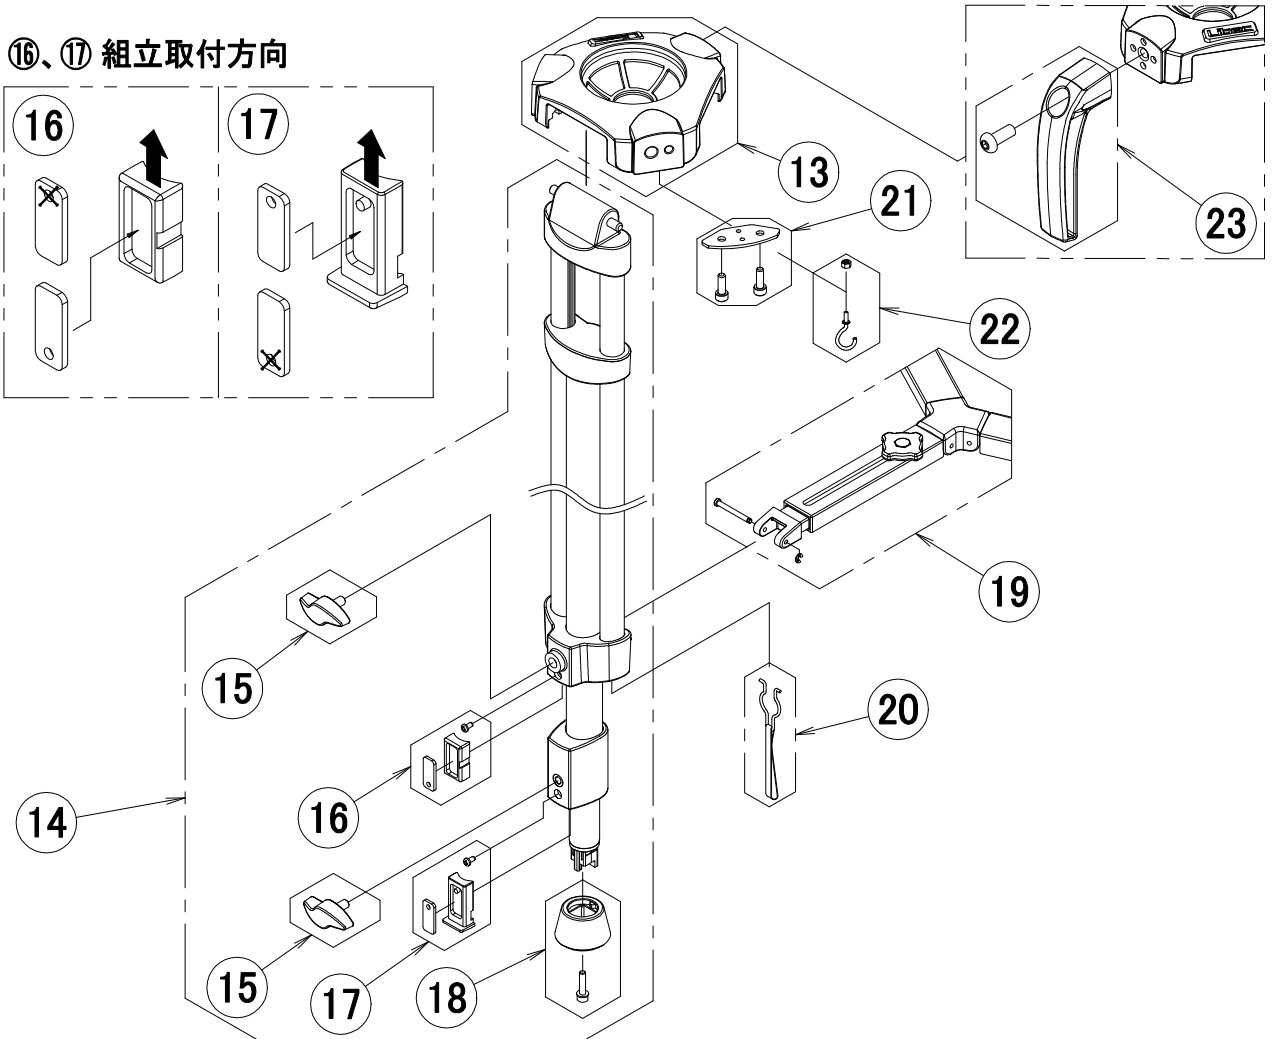

⑯、⑰ 組立取付方向

符号	部品番号	部品名称	使用数 1台当り	標準価格 (¥:税別)	備考
1	THZ2-1	ヘッド本体			修理扱いとなります
2	THZ2-2	スライドプレート	1	5,800	
3	THZ2-3	プレートロックツマミセット	1	2,200	
4	THZ2-4	ティルトロックツマミセット	1	2,200	
5	THZ2-5	パンロックツマミセット	1	1,500	
6	THZ2-6	水準器	1	1,500	
7	THZ2-7	締付ハンドル	1	4,300	
8	THZ2-8	TH-Z H パン棒	1	4,300	
9	THZ2-9	パン棒Assy	1	2,200	
10	THZ2-10	パン棒ホルダーAssy	1	2,200	
11	THZ2-11	パン棒固定ネジ	1	1,500	
12	THZ2-12	LED Assy	1	2,900	
13	THZ2-13	脚本体			修理扱いとなります
14	THZ2-14	脚Assy			修理扱いとなります
15	THZ2-15	脚ロックツマミ	6	1,300	
16	THZ2-16	中段脚押しコマ	3	1,300	
17	THZ2-17	下段脚押しコマ	3	1,300	
18	THZ2-18	フットラバー × 3	1	1,500	
19	THZ2-19	ミッドスプレッダー			修理扱いとなります
20	THZ2-20	トランスポートロックリング	1	900	
21	THZ2-21	脚固定座金 × 3	1	1,800	
22	THZ2-22	フック	1	400	
23	THZ2-23	キャリングハンドル	1	6,600	
A	THZ2-A	カメラ台Assy	1	5,800	
B	THZ2-B	ポールレベラー	1	6,500	

【補足情報】

⑯、⑰は取付け方向が有りますので、イラストを参考に組立ててください。