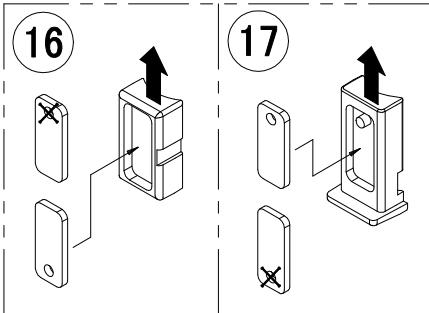

⑯、⑰ 組立取付方向

符号	部品番号	部品名称	使用数 1台当り	標準価格 (¥:税別)	備考
1	THZ2-1	ヘッド本体			修理扱いとなります
2	THZ2-2	スライドプレート	1	5,800	
3	THZ2-3	プレートロックツマミセット	1	2,200	
4	THZ2-4	ティルトロックツマミセット	1	2,200	
5	THZ2-5	パンロックツマミセット	1	1,500	
6	THZ2-6	水準器	1	1,500	
7	THZ2-7	締付ハンドル	1	4,300	
8	THZ2-8	TH-Z H パン棒	1	4,300	
9	THZ2-9	パン棒Assy	1	2,200	
10	THZ2-10	パン棒ホルダーAssy	1	2,200	
11	THZ2-11	パン棒固定ネジ	1	1,500	
12	THZ2-12	LED Assy	1	2,900	
13	THZ2-13	脚本体			修理扱いとなります
14	THZ2-14	脚Assy			修理扱いとなります
15	THZ2-15	脚ロックツマミ	6	1,300	
16	THZ2-16	中段脚押しコマ	3	1,300	
17	THZ2-17	下段脚押しコマ	3	1,300	
18	THZ2-18	フットラバー × 3	1	1,500	
19	THZ2-19	ミッドスプレッダー			修理扱いとなります
20	THZ2-20	トランスポートロックリング	1	900	
21	THZ2-21	脚固定座金 × 3	1	1,800	
22	THZ2-22	フック	1	400	
23	THZ2-23	キャリングハンドル	1	6,600	
A	THZ2-A	カメラ台Assy	1	5,800	
B	THZ2-B	ポールレベラー	1	6,500	

【補足情報】

⑯、⑰は取付け方向が有りますので、イラストを参考に組立ててください。