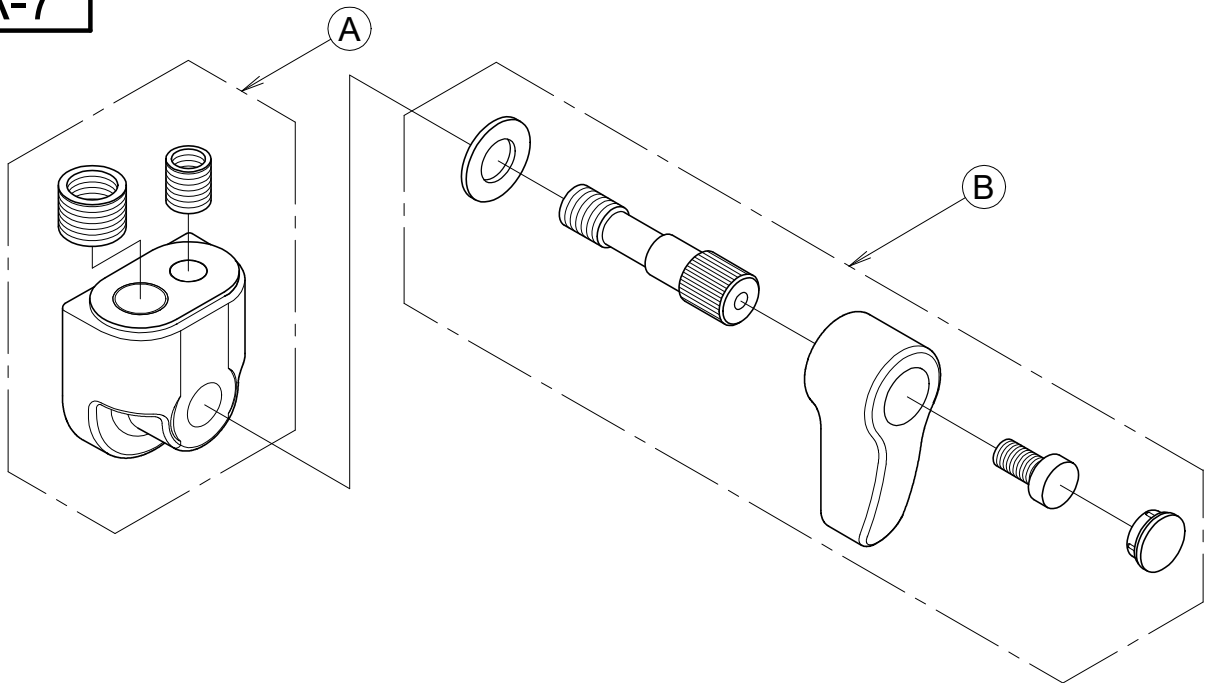

AS-7

符号	部品番号	部品名称	使用数 1台当り	標準価格 (¥:税別)	備 考
1	AS7-1	アーム			修理扱いとなります。
2	AS7-2	ボールヘッド	1	4,600	
3	AS7-3	シューアダプター	1	1,600	

A-7

符号	部品番号	部品名称	使用数 1台当り	標準価格 (¥:税別)	備 考
A	A7-A	アダプター本体	1	2,900	
B	A7-B	ロックツマミ	1	2,000	