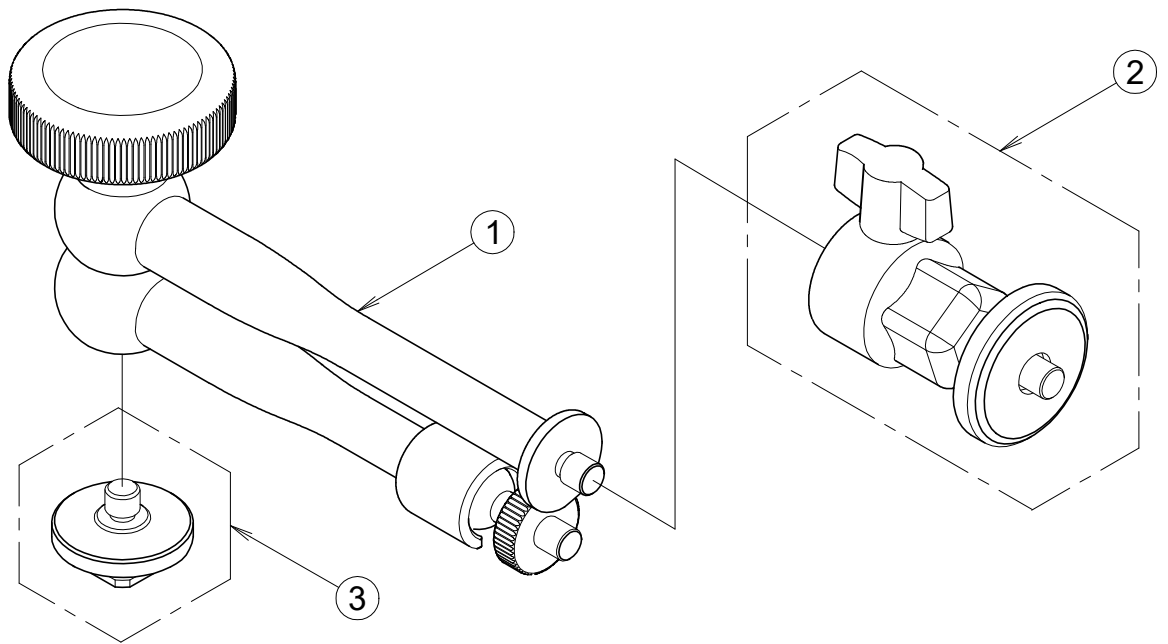

AS-7

符号	部品番号	部品名称	使用数 1台当り	標準価格 (¥:税別)	備 考
1	AS7-1	アーム			修理扱いとなります。
2	AS7-2	ボールヘッド	1	4,600	
3	AS7-3	シューアダプター	1	1,600	

A-7

符号	部品番号	部品名称	使用数 1台当り	標準価格 (¥:税別)	備 考
A	A7-A	アダプター本体	1	2,900	
B	A7-B	ロックツマミ	1	2,000	