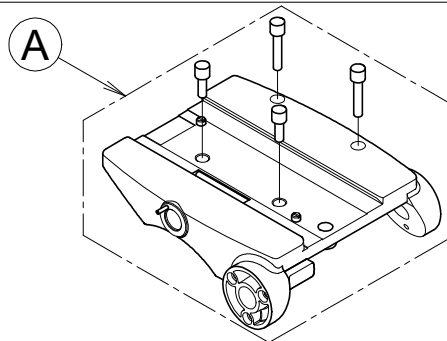

符号	部品番号	部品名称	使用数 1台当り	標準価格 (¥:税別)	備 考
1	RHP85-1	ヘッド本体			修理扱いとなります。
2	RHP85-2	スライドプレート(標準タイプ)	1	9,100	
3	RHP85-3	スライドプレート(ロングタイプ)			
4	RHP85-4	カメラネジ(3/8-16 UNC)	5	1,300	
5	RHP85-5	スライドプレート固定ネジ	1	2,600	
6	RHP85-6	ティルト固定ネジ	1	3,900	
7	RHP85-7	パン固定ネジ	1	2,000	
8	RHP85-8	ティルトトルクツマミ	1	2,600	
9	RHP85-9	パントルクツマミ	1	2,600	
10	RHP85-10	セレーション	2	2,000	
11	RHP85-11	前傾支柱カバー	1	6,500	
12	RHP85-12	LED Assy	1	2,600	
13	RHP85-13	BL締付ハンドル	1	5,200	

※ 符号No.3はサービスパーツの供給をしておりません。

お手数ですが、弊社製品：Sliding Plate L をお買い求めください。

符号	部品番号	部品名称	使用数 1台当り	標準価格 (¥:税別)	備 考
A	RHP85-A	カメラ台Assy	1	26,000	