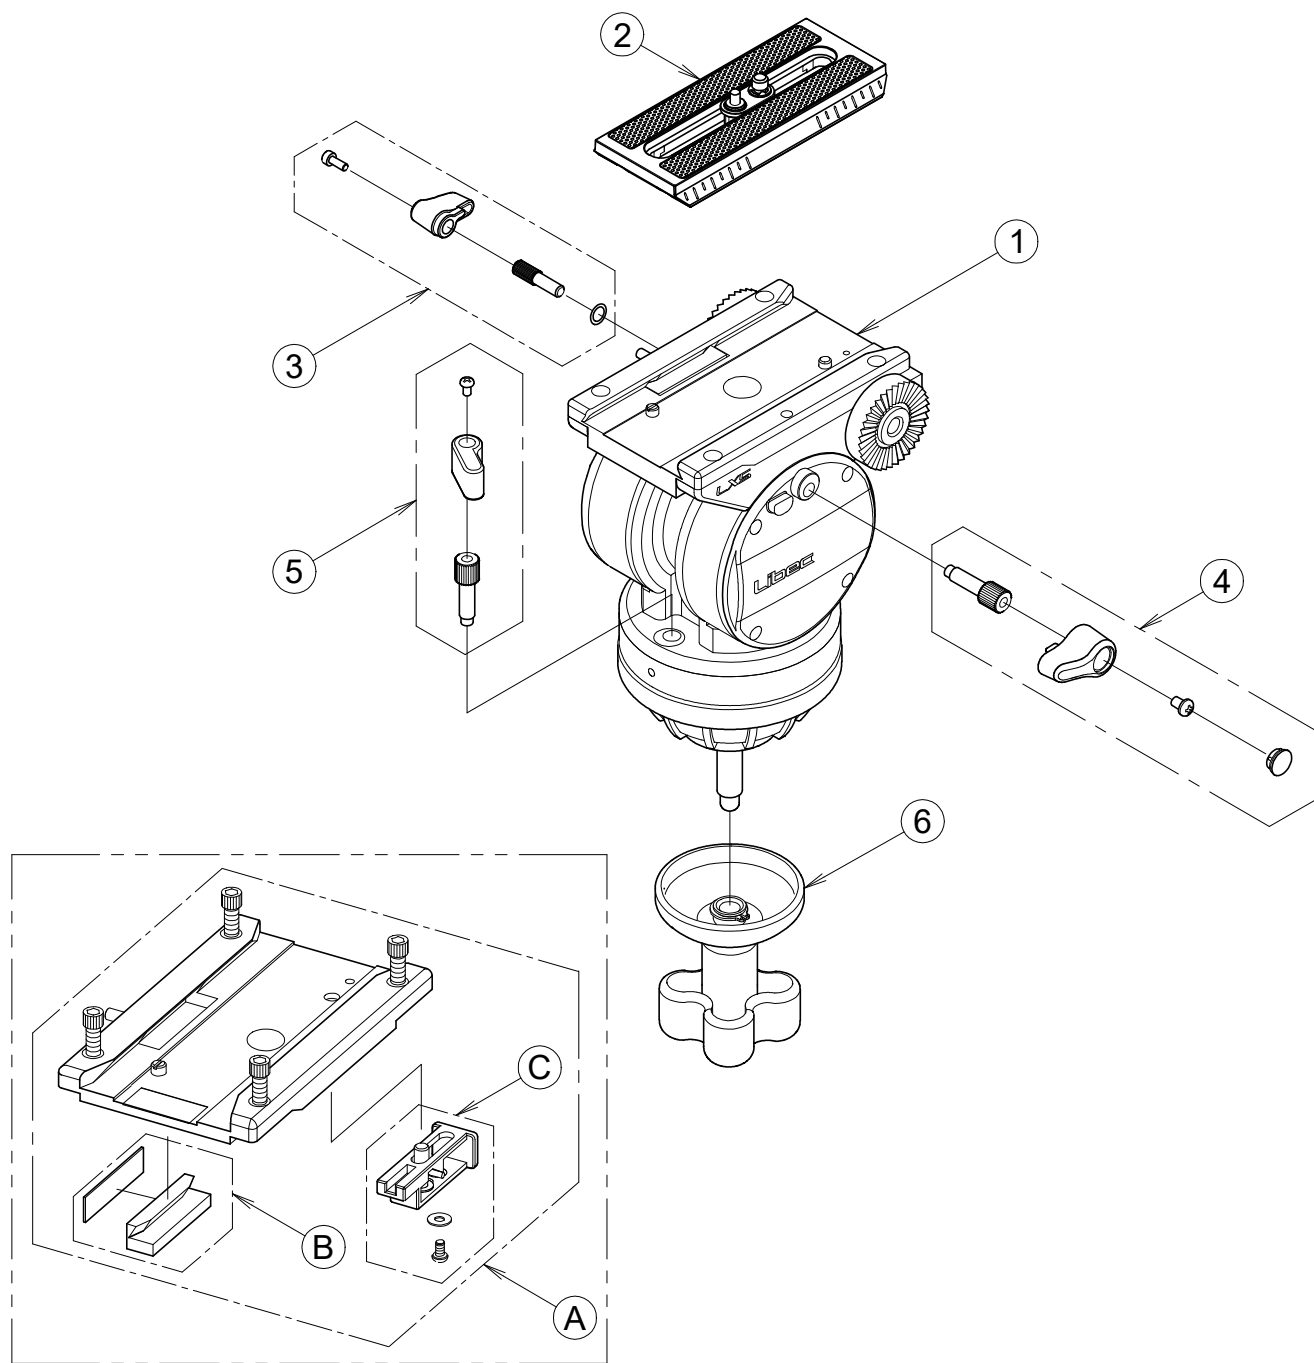

# Libec H38DVB (LX5 Head) サービスパーツ

符号	部品番号	部品名称	使用数 1台当り	標準価格 (¥:税別)	備考
1	H38DVB-1	ヘッド本体			修理扱いとなります。
2	H38DVB-2	スライドプレート	1	5,000	
3	H38DVB-3	スライドプレート固定ネジ	1	1,500	
4	H38DVB-4	ティルト固定ネジ	1	1,500	
5	H38DVB-5	パン固定ネジ	1	1,000	
6	H38DVB-6	BL締付ハンドル	1	2,500	
A	H38DVB-A	カメラ台Assy	1	10,000	
B	H38DVB-B	スライドプレート押しコマ	1	1,000	
C	H38DVB-C	スライドピン押しボタンAssy	1	1,500	