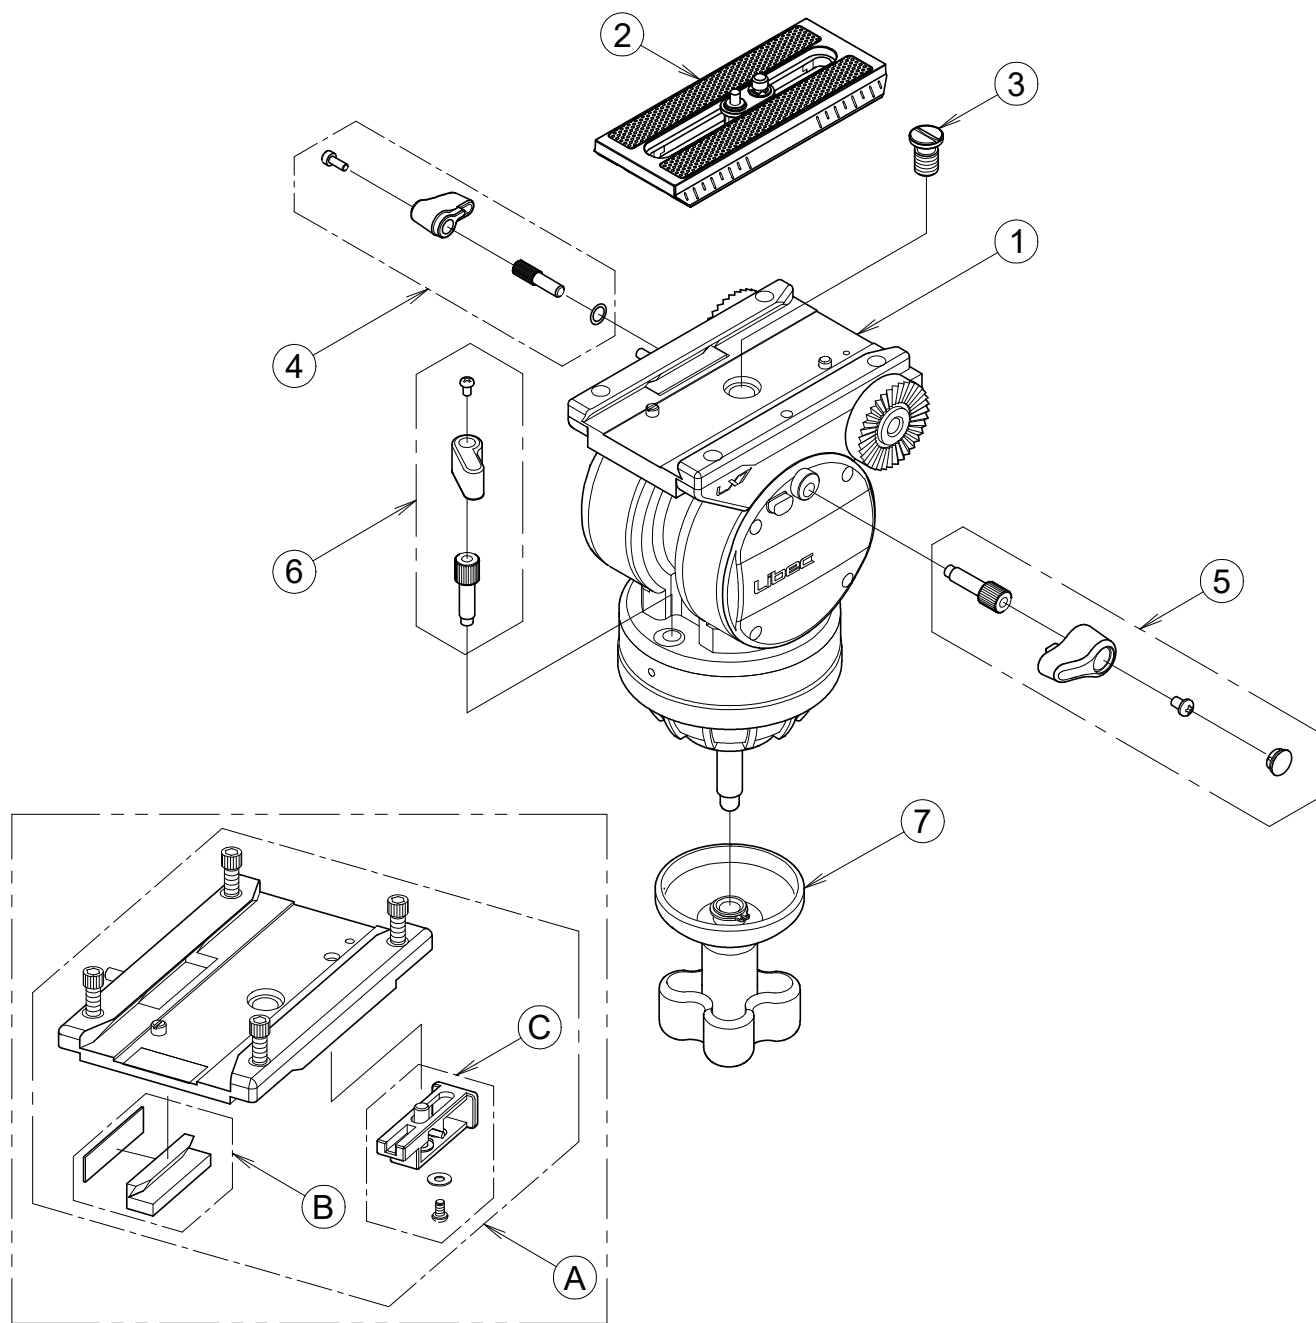

Libec H38B (LX7 Head) サービスパーツ

符号	部品番号	部品名称	使用数 1台当り	標準価格 (¥:税別)	備 考
1	H38B-1	ヘッド本体			修理扱いとなります。
2	H38B-2	スライドプレート	1	5,000	
3	H38B-3	カメラネジ (3/8-16 UNC)	1	1,000	
4	H38B-4	スライドプレート固定ネジ	1	1,500	
5	H38B-5	ティルト固定ネジ	1	1,500	
6	H38B-6	パン固定ネジ	1	1,000	
7	H38B-7	BL締付ハンドル	1	2,500	
A	H38B-A	カメラ台Assy	1	10,000	
B	H38B-B	スライドプレート押しコマ	1	1,000	
C	H38B-C	スライドヒンプッシュボタンAssy	1	1,500	