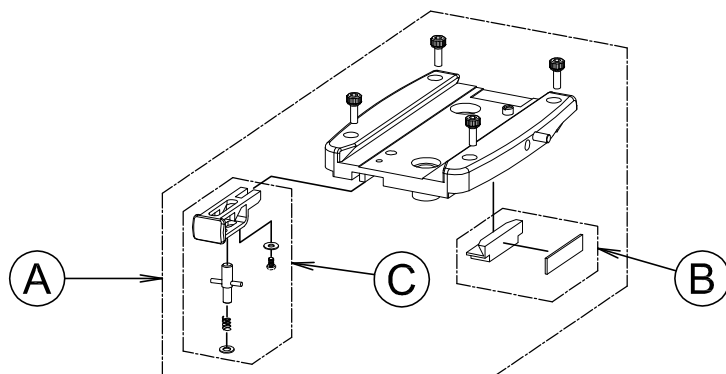

符号	部品番号	部品名称	使用数 1台当り	標準価格 (¥:税別)	備 考
1	RH35D-1	ヘッド本体			修理扱いとなります。
2	RH35D-2	スライドプレート	1	5,000	
3	RH35D-3	カメラネジ大 (3/8-16 UNC)	1	1,000	
4	RH35D-4	カメラネジ小 (1/4-20 UNC)	1	1,000	
5	RH35D-5	スライドプレート固定ネジ	1	1,500	
6	RH35D-6	ティルト固定ネジ	1	1,500	
7	RH35D-7	パン固定ネジ	1	1,500	
8	RH35D-8	LED Assy	1	2,000	
9	RH35D-9	BL締付ハンドル	1	3,000	

符号	部品番号	部品名称	使用数 1台当り	標準価格 (¥:税別)	備 考
A	RH35D-A	カメラ台Assy	1	10,000	
B	RH35D-B	スライドプレート押しコマ	1	1,000	
C	RH35D-C	スライドプレートプッシュボタン	1	1,500	