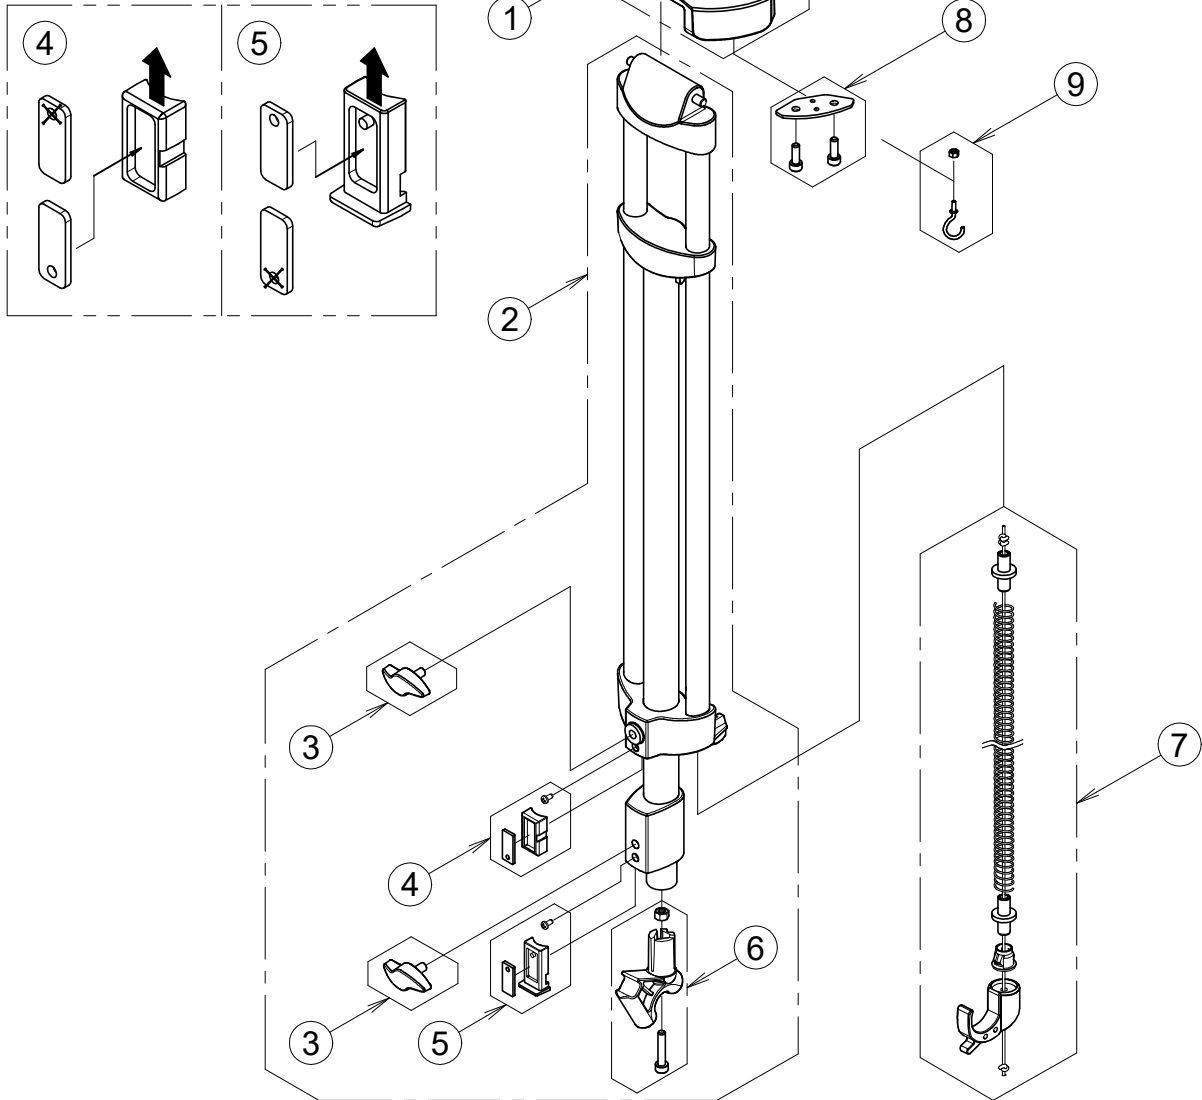

④,⑤ 組立

取付方向

符号	部品番号	部品名称	使用数 1台当り	標準価格 (¥:税別)	備考
1	RT20C-1	脚本体	1	4,000	
2	RT20C-2	脚Assy			修理扱いとなります。
3	RT20C-3	脚ロックツマミ	6	800	
4	RT20C-4	中段脚押しコマ	3	800	
5	RT20C-5	下段脚押しコマ	3	800	
6	RT20C-6	石突Assy	3	2,000	
7	RT20C-7	トランスポートロック	1	1,500	
8	RT20C-8	脚固定座金	1	1,200	3個セット (ネジ付き)
9	RT20C-9	フック	1	200	フック + ナット

【補足情報】

※ 価格の記載の無いパーツについては、修理扱いとなります。修理に依頼してください。

※ ④,⑤ は取付け方向が有りますので、イラストを参考に組立てください。