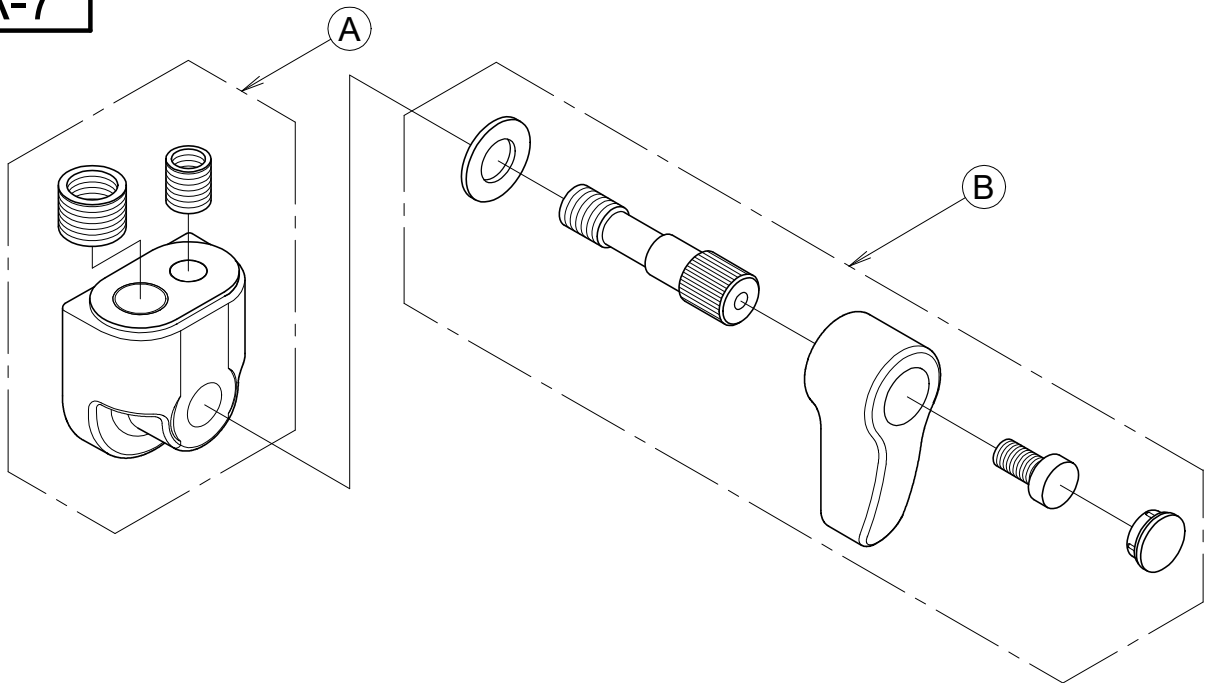

### AS-7

符号	部品番号	部品名称	使用数 1台当り	標準価格 (¥:税別)	備 考
1	AS7-1	アーム			修理扱いとなります。
2	AS7-2	ボールヘッド	1	3,500	
3	AS7-3	シューアダプター	1	1,200	

### A-7

符号	部品番号	部品名称	使用数 1台当り	標準価格 (¥:税別)	備 考
A	A7-A	アダプター本体	1	2,200	
B	A7-B	ロックツマミ	1	1,500	