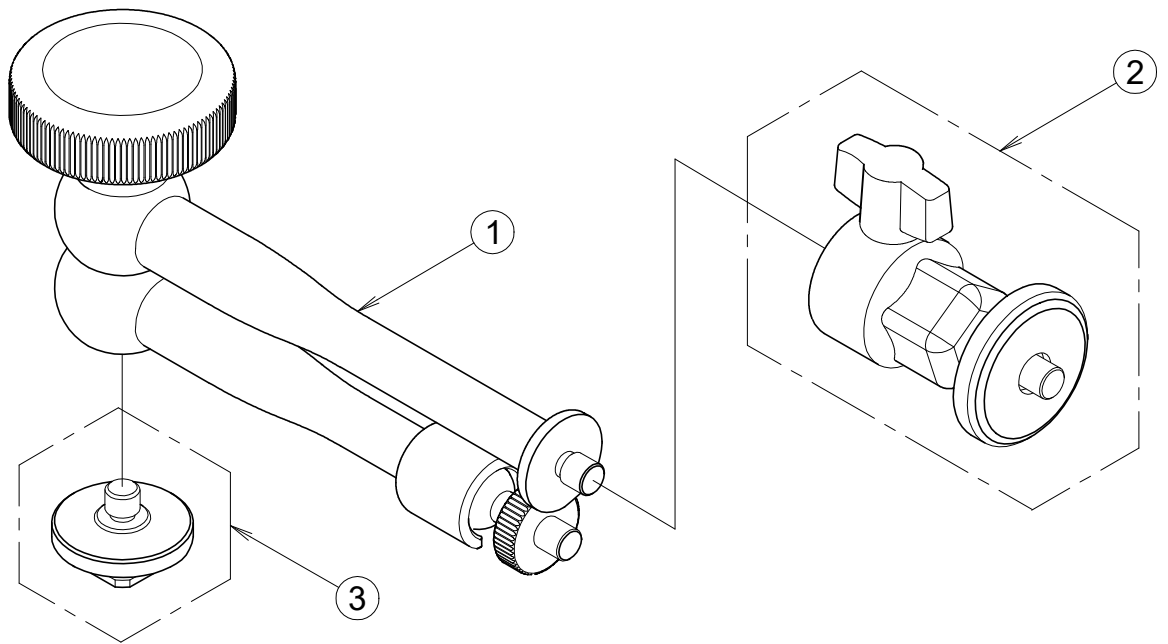

### AS-7

符号	部品番号	部品名称	使用数 1台当り	標準価格 (¥:税別)	備 考
1	AS7-1	アーム			修理扱いとなります。
2	AS7-2	ボールヘッド	1	3,500	
3	AS7-3	シューアダプター	1	1,200	