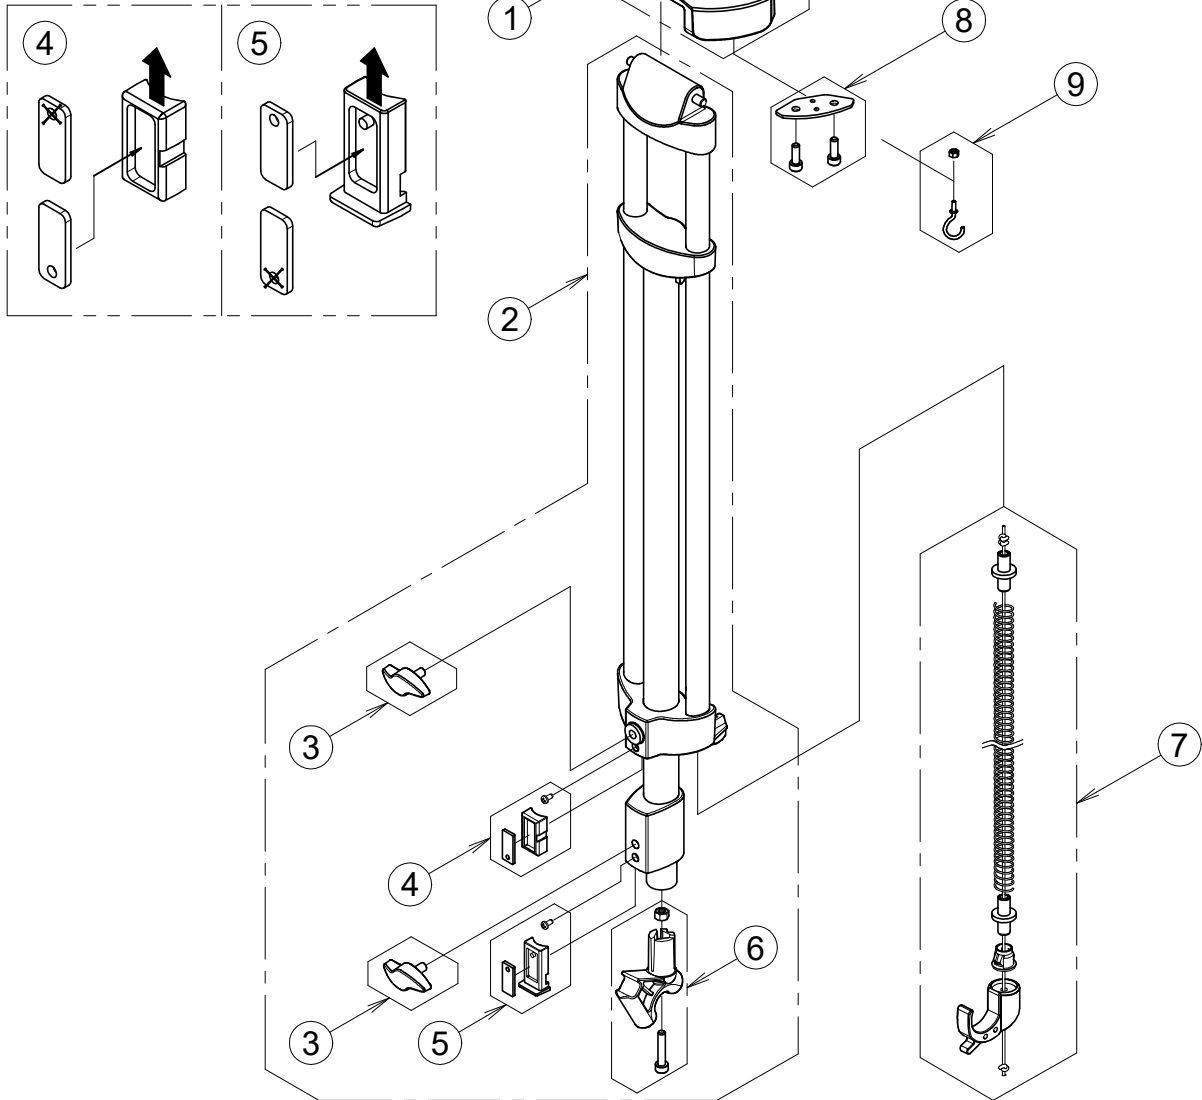

④,⑤ 組立

取付方向

符号	部品番号	部品名称	使用数 1台当り	標準価格 (¥:税別)	備考
1	RT20C-1	脚本体	1	5,200	
2	RT20C-2	脚Assy			修理扱いとなります。
3	RT20C-3	脚ロックツマミ	6	1,100	
4	RT20C-4	中段脚押しコマ	3	1,100	
5	RT20C-5	下段脚押しコマ	3	1,100	
6	RT20C-6	石突Assy	3	2,600	
7	RT20C-7	トランスポートロック	1	2,000	
8	RT20C-8	脚固定座金	1	1,600	3個セット (ネジ付き)
9	RT20C-9	フック	1	300	フック + ナット

【補足情報】

※ 価格の記載の無いパーツについては、修理扱いとなります。修理に依頼してください。

※ ④,⑤ は取付け方向が有りますので、イラストを参考に組立てください。